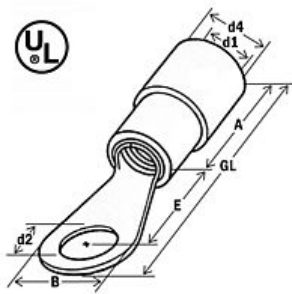

Art.No. 260288

Ring terminals DIN 46237

Art.No.	260288
EAN	4011923088743
Cross section	4 - 6 mm ²
Colour	yellow
Connection thread	6
d2	6.2
d1	3.5
d4	6.6 mm
s	1
A	14
TL	30.6 mm
E	11
B	11 mm
Flange shape	Ring shape
Dealer box	500
VPE	100

- of electrolytic copper, tin-plated, soldered
- Easy Entry
- PVC-insulated, with expanded insulating sleeve
- suitable for harmonised cables

Distributed by:

HAUPA GmbH & Co. KG, Lange Straße 40, 42857 Remscheid, Germany, Tel. +49 (0)2191 8418-0
 HAUPA Ibérica S.L.U., C/ Muralla de Sant Llorenç, 37 2ª, 08302 Mataró (Barcelona), Spain, Tel. +34 93-63-82-111
 HAUPA Polska Sp. z o.o., ul. Norwida 11, 55-100 Trzebnica, Poland, Tel. +48 (0)71 387 48 13
 iCON by HAUPA d.o.o., Miše Dimitrijevića 44, 21000 Novi Sad, Serbia, Tel. +381 21 300-2937