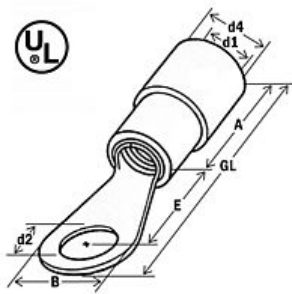

## Ring terminals DIN 46237

Art.No.	260292
EAN	4011923088767
Cross section	4 - 6 mm <sup>2</sup>
Colour	yellow
Connection thread	10
d2	10.5
d1	3.5
d4	6.6 mm
s	1
A	14
TL	40 mm
E	16.5
B	19 mm
Flange shape	Ring shape
Dealer box	500
VPE	100

- of electrolytic copper, tin-plated, soldered
- Easy Entry
- PVC-insulated, with expanded insulating sleeve
- suitable for harmonised cables

Distributed by:

HAUPA GmbH & Co. KG, Lange Straße 40, 42857 Remscheid, Germany, Tel. +49 (0)2191 8418-0  
 HAUPA Ibérica S.L.U., C/ Muralla de Sant Llorenç, 37 2ª, 08302 Mataró (Barcelona), Spain, Tel. +34 93-63-82-111  
 HAUPA Polska Sp. z o.o., ul. Norwida 11, 55-100 Trzebnica, Poland, Tel. +48 (0)71 387 48 13  
 iCON by HAUPA d.o.o., Miše Dimitrijevića 44, 21000 Novi Sad, Serbia, Tel. +381 21 300-2937