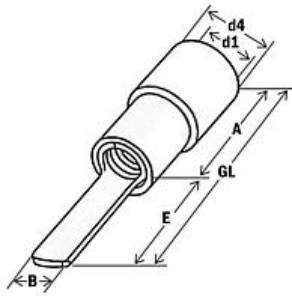

Art.No. 260334

Socket sleeves (male) DIN 46231

Art.No.	260334
EAN	4011923089016
Cross section	4 - 6 mm ²
Colour	yellow
d1	3.4
d4	6.8 mm
A	13.5
TL	23.5 mm
E	10
B	2.8 mm
Flange shape	Pin shape
Dealer box	500
VPE	100

- of electrolytic copper, tin-plated, soldered
- Easy Entry
- PVC-insulated, with expanded insulating sleeve
- suitable for harmonised cables

Distributed by:

HAUPA GmbH & Co. KG, Lange Straße 40, 42857 Remscheid, Germany, Tel. +49 (0)2191 8418-0
 HAUPA Ibérica S.L.U., C/ Muralla de Sant Llorenç, 37 2ª, 08302 Mataró (Barcelona), Spain, Tel. +34 93-63-82-111
 HAUPA Polska Sp. z o.o., ul. Norwida 11, 55-100 Trzebnica, Poland, Tel. +48 (0)71 387 48 13
 iCON by HAUPA d.o.o., Miše Dimitrijevića 44, 21000 Novi Sad, Serbia, Tel. +381 21 300-2937