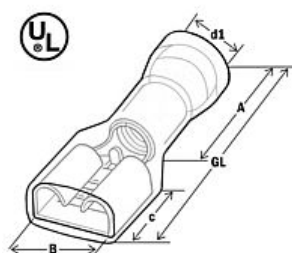

Art.No. 260414

Socket sleeves (female), fully-insulated

Art.No.	260414
EAN	4011923089375
Cross section	0.5 - 1,0 mm ²
Plug	6,3x0,8
Colour insulation	Red
d1	2.7 mm
A	11 mm
TL	22 mm
c	6.8 mm
B	6.6 mm
Dealer Box	500
Material insulation	PVC
VPE	100

- Brass, tin-plated, PVC-insulated
- with vibration-free copper sleeve
- Easy Entry

Distributed by:

HAUPA GmbH & Co. KG, Lange Straße 40, 42857 Remscheid, Germany, Tel. +49 (0)2191 8418-0
 HAUPA Ibérica S.L.U., C/ Muralla de Sant Llorenç, 37 2ª, 08302 Mataró (Barcelona), Spain, Tel. +34 93-63-82-111
 HAUPA Polska Sp. z o.o., ul. Norwida 11, 55-100 Trzebnica, Poland, Tel. +48 (0)71 387 48 13
 iCON by HAUPA d.o.o., Miše Dimitrijevića 44, 21000 Novi Sad, Serbia, Tel. +381 21 300-2937