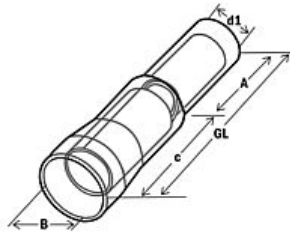

## Round sleeves

Art.No.	260440
EAN	4011923089528
Cross section	0.5 - 1,0 mm <sup>2</sup>
Plug	4 mm
Colour insulation	Red
d1	3.5 mm
A	9.5 mm
TL	20.2 mm
c	8.7 mm
B	4 mm
Dealer Box	500
Material insulation	PVC
VPE	100

- of electrolytic copper, tin-plated
- Easy Entry
- PVC-insulated, with expanded insulating sleeve
- suitable for harmonised cables

Distributed by:

HAUPA GmbH & Co. KG, Lange Straße 40, 42857 Remscheid, Germany, Tel. +49 (0)2191 8418-0  
 HAUPA Ibérica S.L.U., C/ Muralla de Sant Llorenç, 37 2ª, 08302 Mataró (Barcelona), Spain, Tel. +34 93-63-82-111  
 HAUPA Polska Sp. z o.o., ul. Norwida 11, 55-100 Trzebnica, Poland, Tel. +48 (0)71 387 48 13  
 iCON by HAUPA d.o.o., Miše Dimitrijevića 44, 21000 Novi Sad, Serbia, Tel. +381 21 300-2937