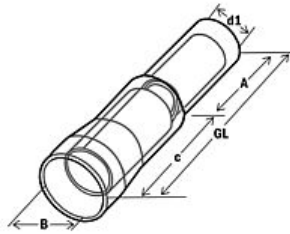

## Round sleeves

Art.No.	260444
EAN	4011923089559
Cross section	4 - 6,0 mm <sup>2</sup>
Plug	5 mm
Colour insulation	Yellow
d1	6.5 mm
A	13 mm
TL	25 mm
c	12 mm
B	5 mm
Dealer Box	500
Material insulation	PVC
VPE	100

- of electrolytic copper, tin-plated
- Easy Entry
- PVC-insulated, with expanded insulating sleeve
- suitable for harmonised cables

Distributed by:

HAUPA GmbH & Co. KG, Lange Straße 40, 42857 Remscheid, Germany, Tel. +49 (0)2191 8418-0  
 HAUPA Ibérica S.L.U., C/ Muralla de Sant Llorenç, 37 2ª, 08302 Mataró (Barcelona), Spain, Tel. +34 93-63-82-111  
 HAUPA Polska Sp. z o.o., ul. Norwida 11, 55-100 Trzebnica, Poland, Tel. +48 (0)71 387 48 13  
 iCON by HAUPA d.o.o., Miše Dimitrijevića 44, 21000 Novi Sad, Serbia, Tel. +381 21 300-2937